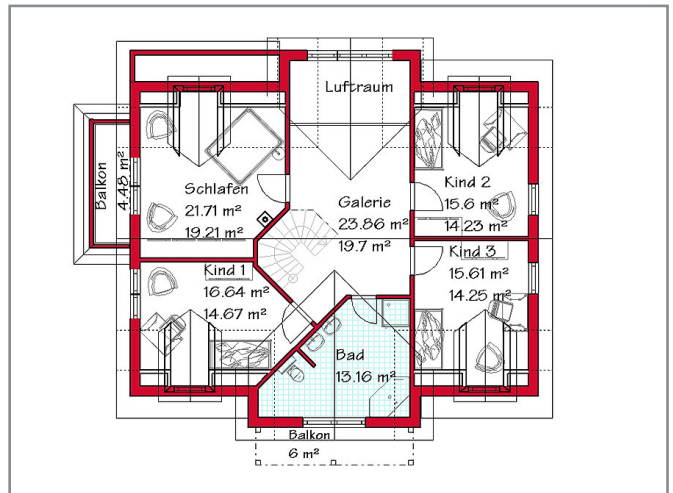

Rubrik: Exklusive Häuser / Bauhausstil Haustyp: A 422

Beschreibung:

Gesamtwohnfläche 225,8 m² Größenveränderung von 200 - 300 m² möglich

ERDGESCHOSS

DACHGESCHOSS

Wir beraten Sie gern - unverbindlich und kostenlos!