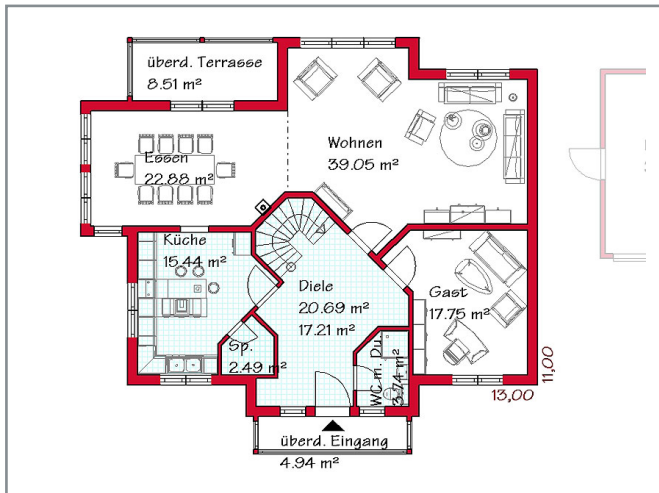

Rubrik: Exklusive Häuser / Bauhausstil Haustyp: A 422

Beschreibung:

Gesamtwohnfläche 225,8 m² Größenveränderung von 200 - 300 m² möglich

ERDGESCHOSS

DACHGESCHOSS

Wir beraten Sie gern - unverbindlich und kostenlos!