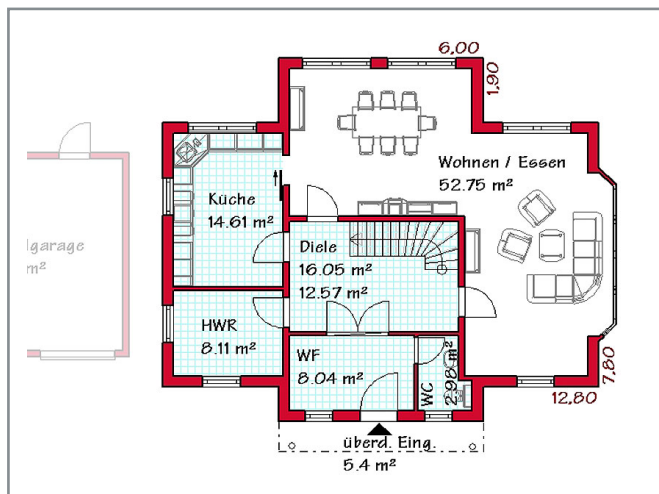

Rubrik: Exklusive Häuser / Bauhausstil Haustyp: A 430

Beschreibung:

Gesamtwohnfläche 176,1 m² Größenveränderung von 150 - 250 m² möglich

ERDGESCHOSS

DACHGESCHOSS

Wir beraten Sie gern - unverbindlich und kostenlos!