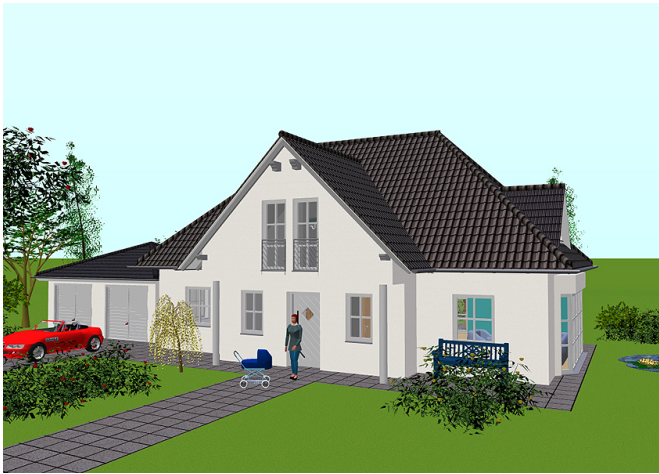

Rubrik: Exklusive Häuser / Bauhausstil Haustyp: A 430

Beschreibung:

Gesamtwohnfläche 176,1 m² Größenveränderung von 150 - 250 m² möglich

ERDGESCHOSS

DACHGESCHOSS

Wir beraten Sie gern - unverbindlich und kostenlos!