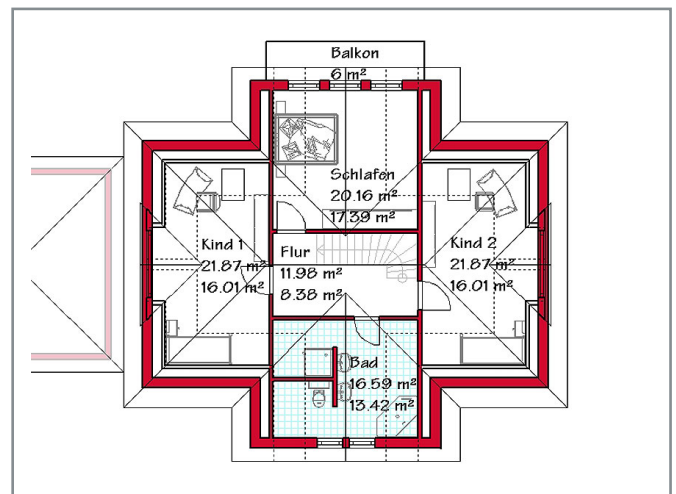

Rubrik: Exklusive Häuser / Bauhausstil Haustyp: A 430

Beschreibung:

Gesamtwohnfläche 176,1 m² Größenveränderung von 150 - 250 m² möglich

ERDGESCHOSS

DACHGESCHOSS

Wir beraten Sie gern - unverbindlich und kostenlos!