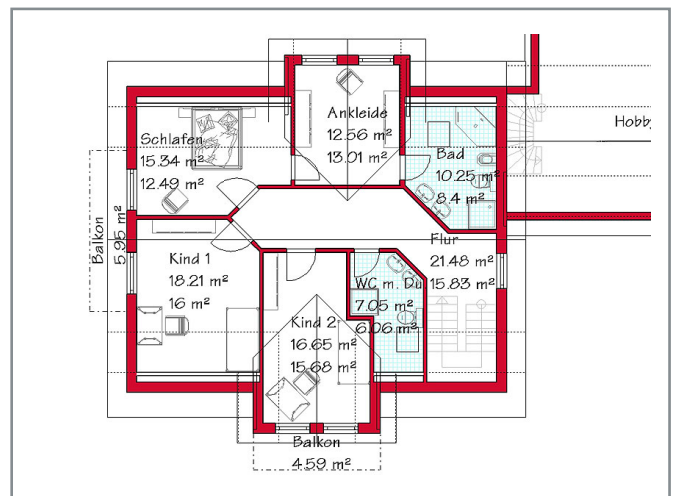

Rubrik: Mehrgiebelhäuser Haustyp: G 367

Beschreibung:

Gesamtwohnfläche 196,6 m²

Größenveränderung von 170 - 260 m² möglich

ERDGESCHOSS

DACHGESCHOSS

Wir beraten Sie gern - unverbindlich und kostenlos!

Zu diesem Haus möchten Sie einen Preis erfahren?