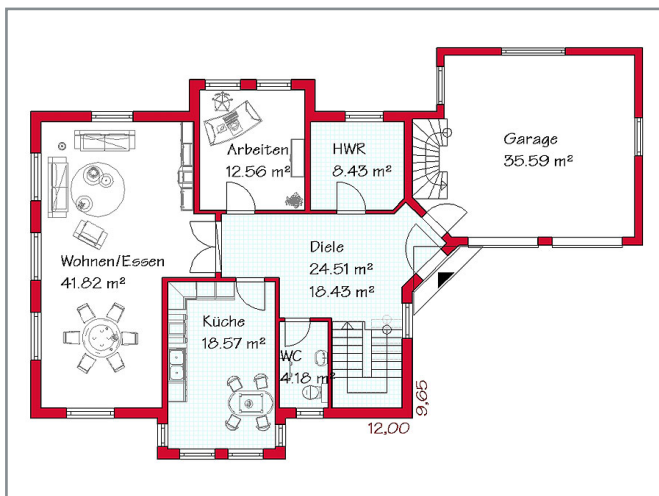

Rubrik: Mehrgiebelhäuser Haustyp: G 367

Beschreibung:

Gesamtwohnfläche 196,6 m²

Größenveränderung von 170 - 260 m² möglich

ERDGESCHOSS

DACHGESCHOSS

Wir beraten Sie gern - unverbindlich und kostenlos!

Zu diesem Haus möchten Sie einen Preis erfahren?