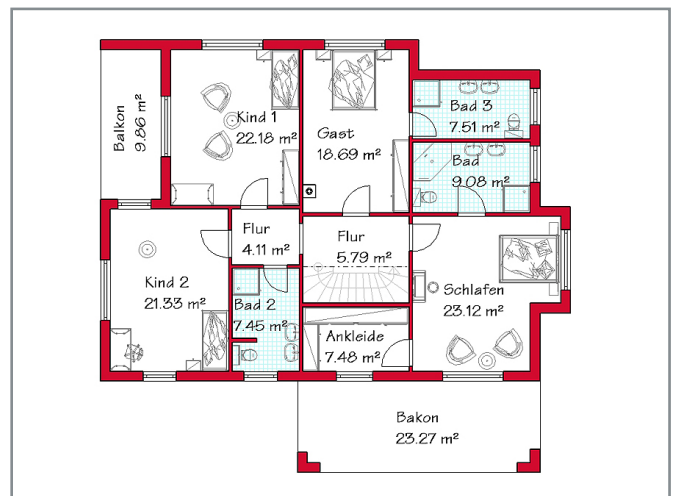

OBERGESCHOSS

Wir beraten Sie gern - unverbindlich und kostenlos!

Zu diesem Haus möchten Sie einen Preis erfahren?
Bei uns bekommen Sie einen aktuellen Festpreis, der für Sie persönlich berechnet wird. Grundlage für den Festpreis sind die Rahmenbedingungen Ihres Grundstückes, die Hauskosten, die Nebenkosten, Ihre speziellen Zusatzwünsche, sowie Finanzierungsmöglichkeiten. Siehe Musterangebot / Vertrag.

Wir beraten Sie gerne unverbindlich und kostenlos:

Telefon **06142-9136016** oder **05841-3284**.

Alternativ können Sie uns über unser Kontaktformular erreichen.