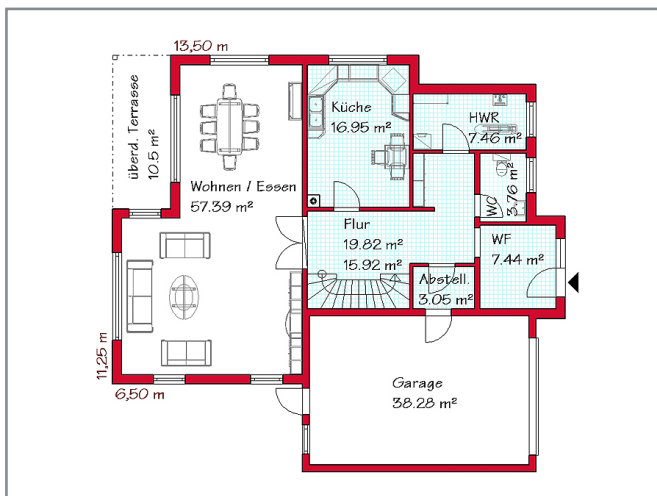

ERDGESCHOSS