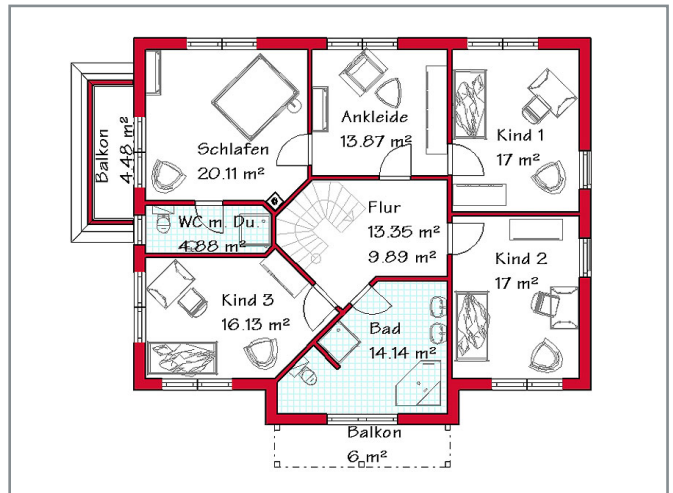

OBERGESCHOSS

Wir beraten Sie gern - unverbindlich und kostenlos!

Zu diesem Haus möchten Sie einen Preis erfahren?
Bei uns bekommen Sie einen aktuellen Festpreis, der für Sie persönlich berechnet wird. Grundlage für den Festpreis sind die Rahmenbedingungen Ihres Grundstückes, die Hauskosten, die Nebenkosten, Ihre speziellen Zusatzwünsche, sowie Finanzierungsmöglichkeiten. Siehe Musterangebot / Vertrag.
Wir beraten Sie gerne unverbindlich und kostenlos:
Telefon **06142-9136016** oder **05841-3284**.
Alternativ können Sie uns über unser Kontaktformular erreichen.