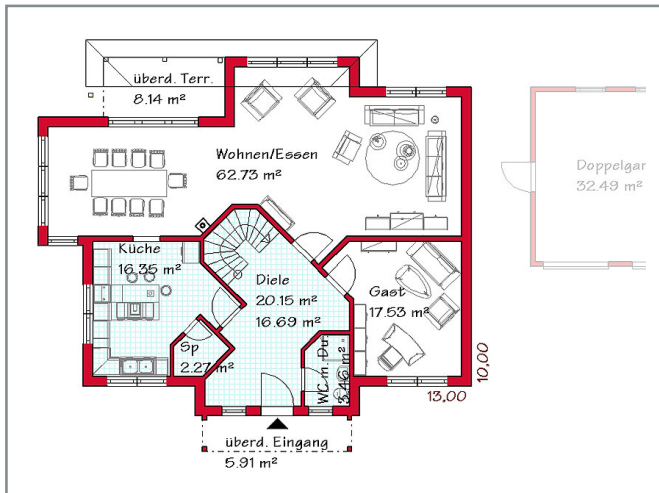

ERDGESCHOSS