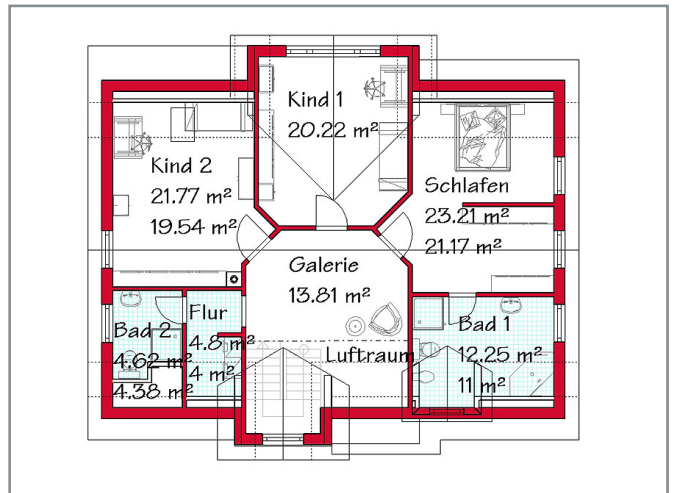

DACHGESCHOSS

Wir beraten Sie gern - unverbindlich und kostenlos!

Zu diesem Haus möchten Sie einen Preis erfahren?
Bei uns bekommen Sie einen aktuellen Festpreis, der für Sie persönlich berechnet wird. Grundlage für den Festpreis sind die Rahmenbedingungen Ihres Grundstückes, die Hauskosten, die Nebenkosten, Ihre speziellen Zusatzwünsche, sowie Finanzierungsmöglichkeiten. Siehe Musterangebot / Vertrag.
Wir beraten Sie gerne unverbindlich und kostenlos:
Telefon **06142-9136016** oder **05841-3284**.
Alternativ können Sie uns über unser Kontaktformular erreichen.