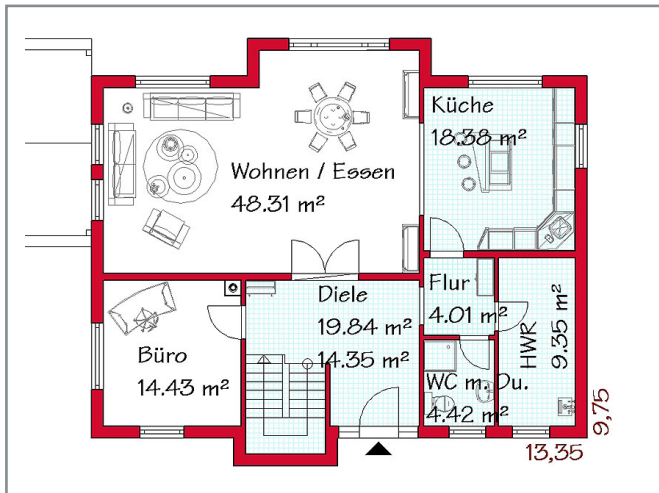

ERDGESCHOSS