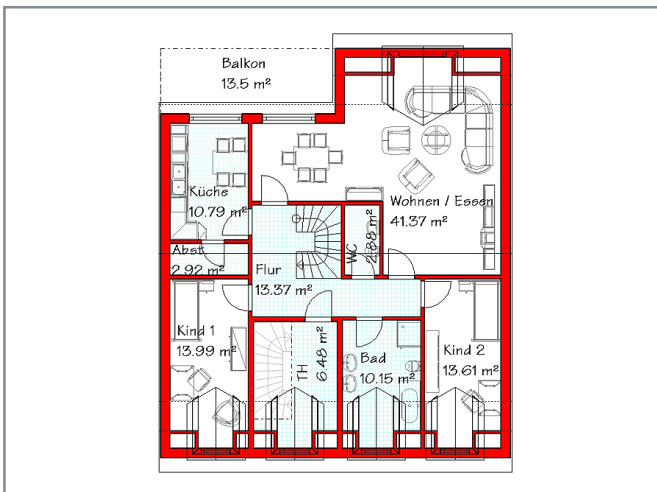

Rubrik: Mehrfamilienhäuser Haustyp: 4 - Familienhaus

Beschreibung:

Gesamtwohnfläche 573,5 m² Größenveränderung von 500 - 600 m² möglich

ERDGESCHOSS

1. + 2. OBERGESCHOSS

DACHGESCHOSS

SPITZBODEN

Wir beraten Sie gern - unverbindlich und kostenlos!