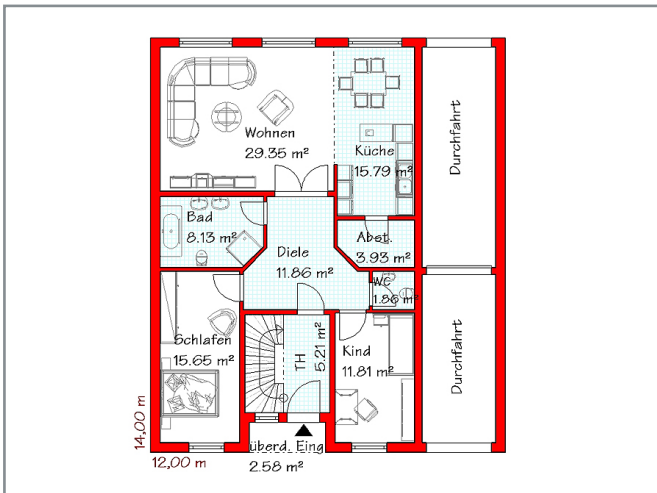

Rubrik: Mehrfamilienhäuser Haustyp: 4 - Familienhaus

Beschreibung:

Gesamtwohnfläche 573,5 m² Größenveränderung von 500 - 600 m² möglich

ERDGESCHOSS

1. + 2. OBERGESCHOSS

DACHGESCHOSS

SPITZBODEN

Wir beraten Sie gern - unverbindlich und kostenlos!