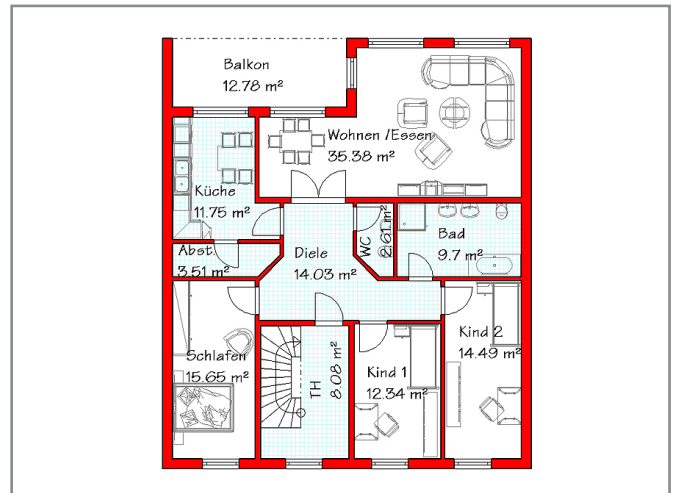

Rubrik: Mehrfamilienhäuser Haustyp: 4 - Familienhaus

Beschreibung:

Gesamtwohnfläche 573,5 m² Größenveränderung von 500 - 600 m² möglich

ERDGESCHOSS

1. + 2. OBERGESCHOSS

DACHGESCHOSS

SPITZBODEN

Wir beraten Sie gern - unverbindlich und kostenlos!