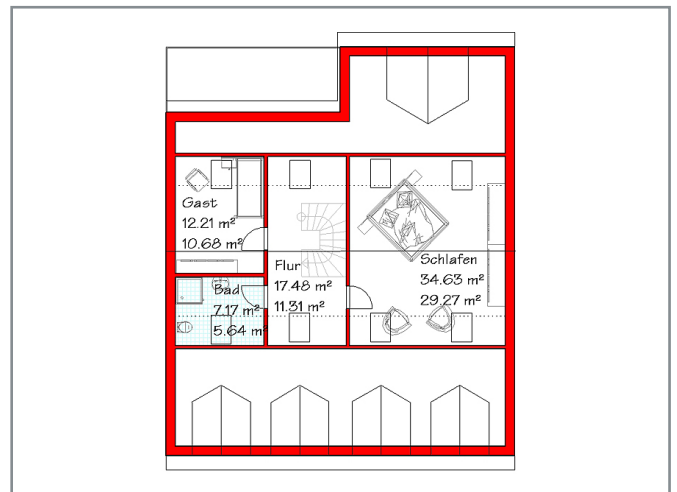

Rubrik: Mehrfamilienhäuser Haustyp: 4 - Familienhaus

Beschreibung:

Gesamtwohnfläche 573,5 m² Größenveränderung von 500 - 600 m² möglich

ERDGESCHOSS

1. + 2. OBERGESCHOSS

DACHGESCHOSS

SPITZBODEN

Wir beraten Sie gern - unverbindlich und kostenlos!