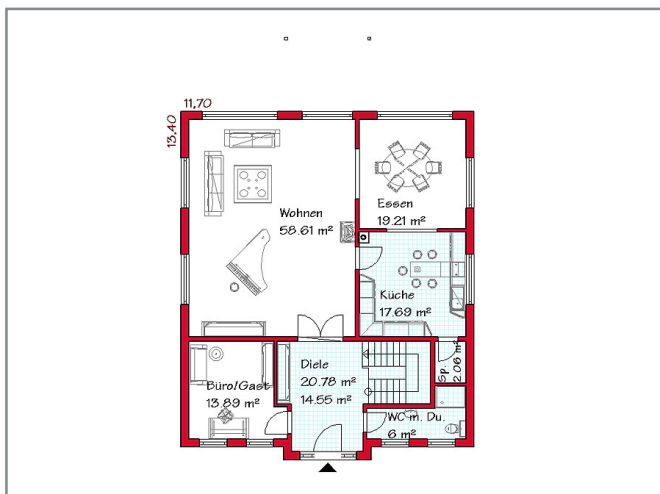

Rubrik: Mediterrane Häuser und Stadthäuser Haustyp: MS 731

Beschreibung:

Gesamtwohnfläche 244,6 m²

Größenveränderung von 200 - 300 m² möglich

ERDGESCHOSS

OBERGESCHOSS

Wir beraten Sie gern - unverbindlich und kostenlos!