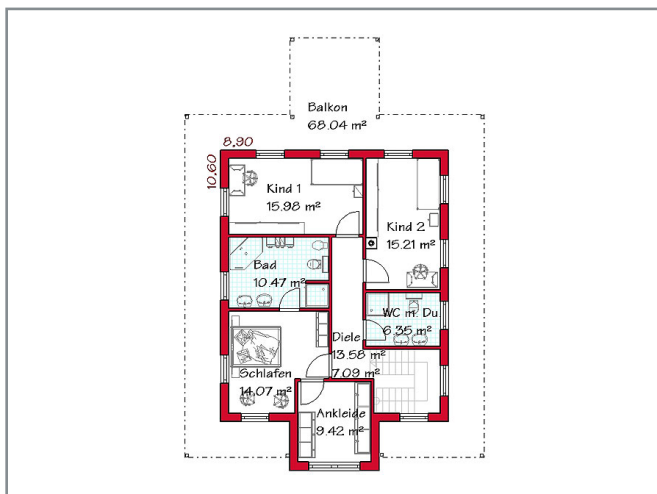

Rubrik: Mediterrane Häuser und Stadthäuser Haustyp: MS 731

Beschreibung:

Gesamtwohnfläche 244,6 m²

Größenveränderung von 200 - 300 m² möglich

ERDGESCHOSS

OBERGESCHOSS

Wir beraten Sie gern - unverbindlich und kostenlos!